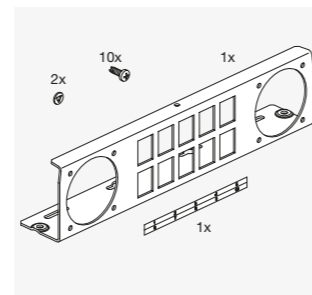

UM00K8

- Patch panel prázdný pro montáž prvků 10x Keystone Jack a 2x zásuvka 230 V berker integro flow
- včetně montážního příslušenství
- vhodné příslušenství zásuvka 230 V obj.č. 961952502, ochranná krabice obj. č. 91883