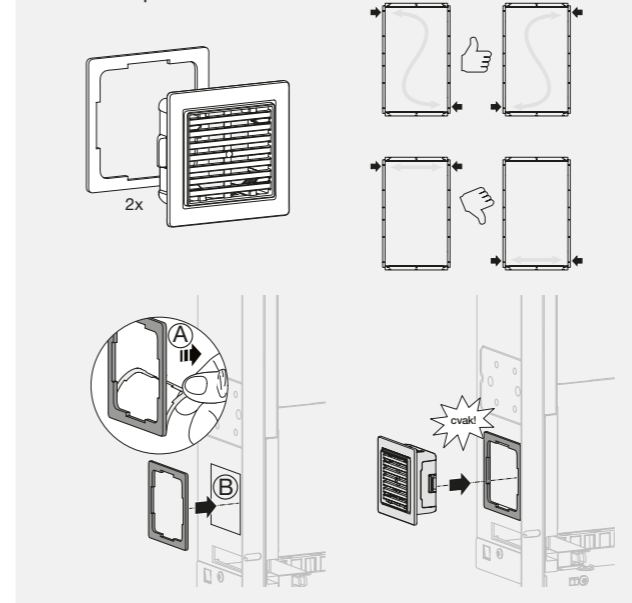

6 UM00S2

Ochranný kryt pro patch panel.

7 UM00S3

Ochranný kryt pro trojnásobnou zásuvku.

Příslušenství Multimedia

Popis	Obj. č.
Patch panel pro 24x E-DAT keyston	UM00K4
Patch panel pro 24x Keystone Jack	UM00K5
Patch panel pro 10x E-dat keyston a 2x zásuvku 230 V	UM00K3
Patch panel pro 10x Keystone Jack a 2x zásuvku 230 V	UM00K8
Plastová perforovaná montážní deska	UM00M0
Držák multimediálních prvků dvoudílný, plastový	VZ02MM
Držák kabelů do multimediálního pole sada 4 ks	FZ913
Trojnásobná zásuvka 230 V, otočná o 90°, na DIN lištu / montážní desku	VZ00ASF
Zásuvka s ochranným kolíkem a clonkami 230 V, integro, bílá mat	961952502
Ochranná krabice pr. 49 mm, hloubka 45,5 mm, vnější odlehčení v tahu, integro, šedá	91883
Sada dvou krytů pro ochranu před poškozením pro patch panel a trojnásobnou zásuvku	UM00S1
Ochranný kryt pro patch panel	UM00S2
Ochranný kryt pro trojnásobnou zásuvku	UM00S3
Upevňovací sada 200 mm pro montáž přístrojů na perforovanou desku	VZ340
Modul komunikační RJ45 (E-DAT) cat. 6A FTP	VZ314RJ

Návod k montáži

ZZ44SF

Upevňovací sada pro přišroubování nosných lišt univers FW

FD00P5

Ventilační mřížka pro duté příčky pro lepší boční odvod tepla ve směru od spoda nahoru

Příslušenství

Popis	Obj. č.
Sada pro uchycení nosných lišt	ZZ44SF
Větrací mřížka pro rozvaděč FWU při instalaci do duté příčky, sada 2 ks	FD00P5
Přichytka pro montáž rozvaděče VH/FWU do dutých příček	VZ405N
Sada pro zapuštění rozvaděče více jak 12 mm	FZ279
Lišta pro uchycení kabelů v rozvaděči, oceloplechová, sada 2 ks	FZ850F
Vodorovná přepážka se západkou pro rozvaděče univers pro dvojité spodní díl	ZZ10H
Plastová schránka na plánky	FZ794