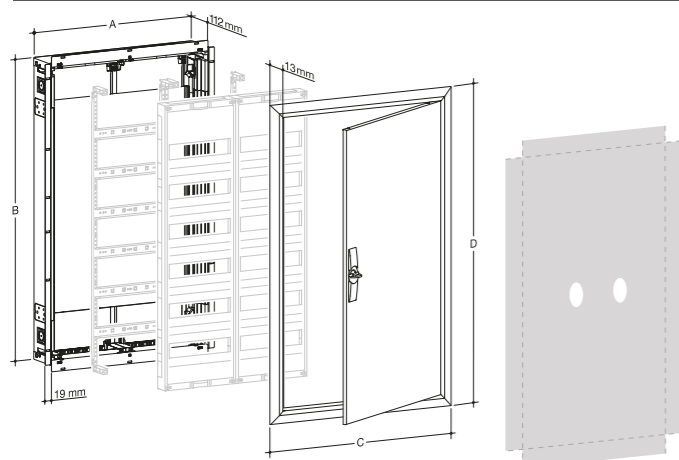

Technické parametry

Ochrana při omítání