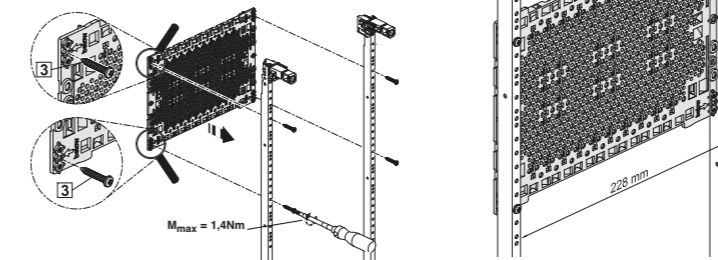

Rozměry

FW31, 41, 51, 61, 71... FW33,43...

FW52, 62, 72...

FW53, 63, 73...

Každá plastová perforovaná deska může být namontována pod nosnou lištu, čímž se dosáhne o 21 mm větší instalační hloubky pro multimediální přístroje.