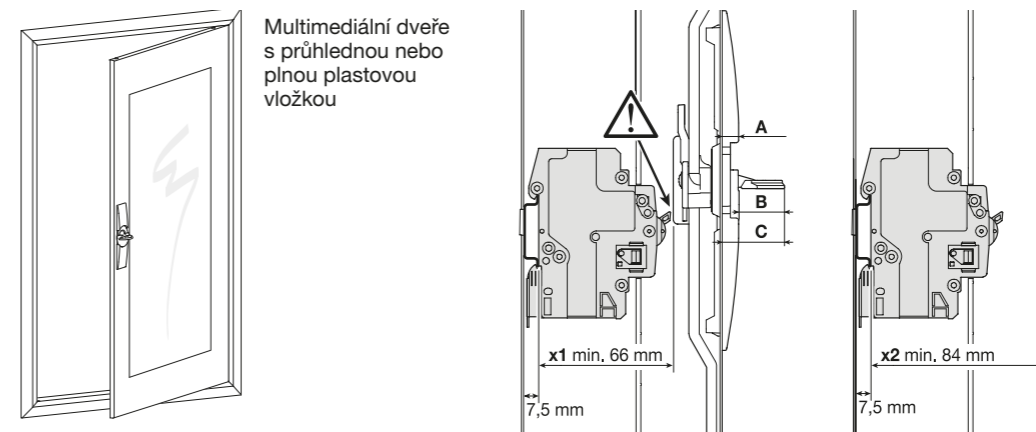

Multimediální dveře s průhlednou nebo plnou plastovou vložkou