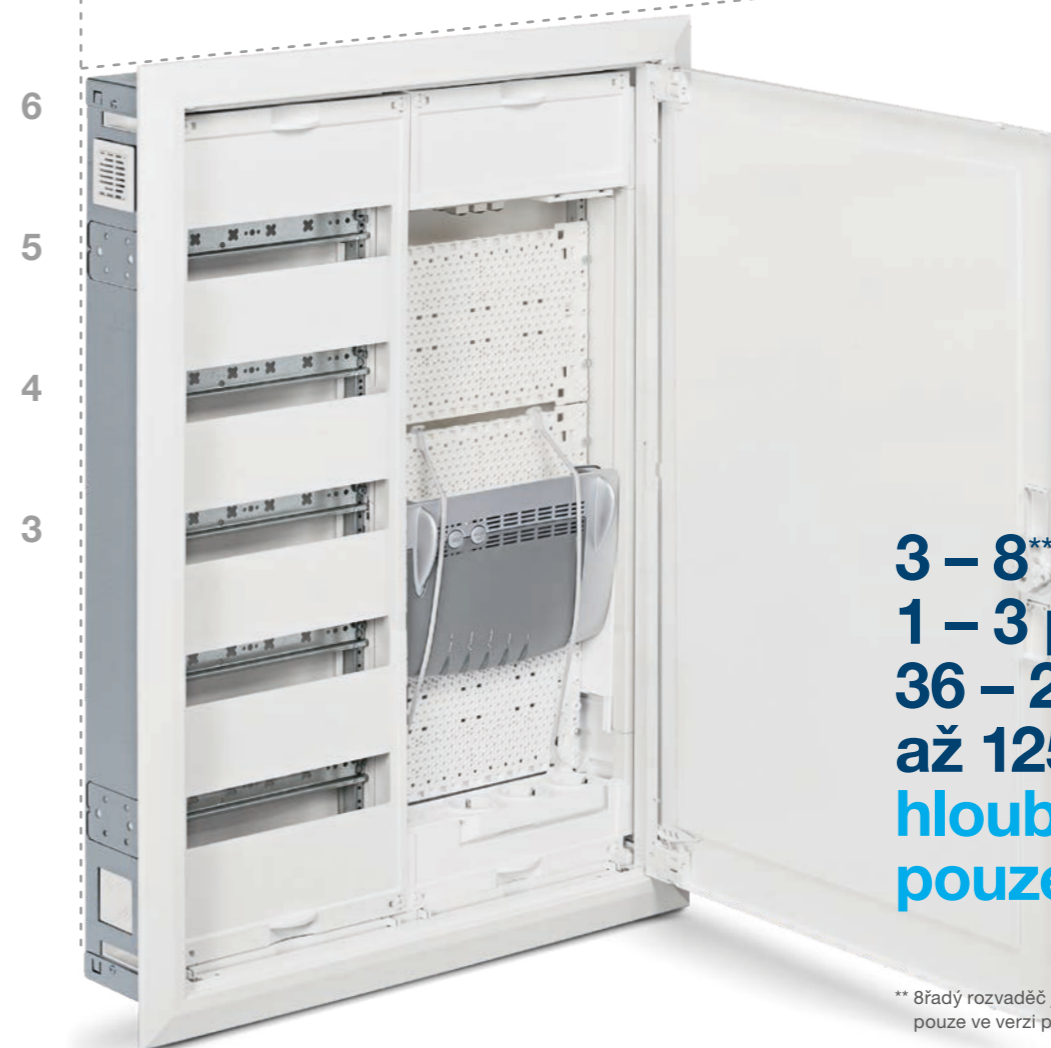

Ultraplochý rozvaděč

Plochá konstrukcí, široký použitím: díky montážní hloubce pouhých 110 mm nabízí nový rozvaděč ideální řešení pro stále běžnější montáže do dutých přiček. Zároveň s tím roste potřeba na umístění více modulárních a komunikačních přístrojů. To je důvod, proč jsme rozšířili naše nové stavebnicové rozvaděče: až na osm řad a až tři pole. Takže je zde dostatek místa pro všechny aplikace a rozvaděč se vejde do každé duté přičky.

FWUxxN

Kompletní rozvaděč
– rám s dveřmi
– zákryty s roztečí 150 mm
– dvě horní DIN lišty pro řadové
svorkovnice se zákrytem 300 mm

FWUxxD

Prázdný rozvaděč
– rám s dveřmi
– připraveno pro stavebnicové
díly univers FW

1

2

3

Pole

3 – 8 řad**
1 – 3 pole
36 – 252 modulů
až 125 A
hloubka
pouze 110 mm

** 8řadý rozvaděč je k dispozici
pouze ve verzi pro 1 pole

- pro zapuštěnou nebo vestavnou montáž do duté přičky
- pro přístroje do 125 A s montáží na lištu DIN 35 x 7,5 mm,
- kabelové vstupy v horní a spodní části výsuvné, v boční a zadní části vyrážecí
- bez přičhytek do dutých stěn
- barva: RAL 9010 (bílá)
- krytí IP30
- normy: ČSN EN 61439-1 / -3 (rozvaděč DBO)

Kompletní rozvaděč

s krytem pro řadové svorky	Popis	Výška	Šířka	Hloubka	Mod.	N	PE	Obj. č.
 Rozvaděč obsahuje: - rám a dveře - modulární rošt univers FW - zákrty s roztečí 150 mm - 2 horní DIN lišty pro řadové svorkovnice s plným zákrtem	Rozvaděč zapuštěný, 2 x 5 řad, se zákrtem	800 mm	550 mm	110 mm	72	-	-	FWU52N
	Rozvaděč zapuštěný, 3 x 5 řad, se zákrtem	800 mm	800 mm	110 mm	108	-	-	FWU53N
	Rozvaděč zapuštěný, 2 x 6 řad, se zákrtem	950 mm	550 mm	110 mm	96	-	-	FWU62N
	Rozvaděč zapuštěný, 3 x 6 řad, se zákrtem	950 mm	800 mm	110 mm	144	-	-	FWU63N
	Rozvaděč zapuštěný, 2 x 7 řad, se zákrtem	1100 mm	300 mm	110 mm	120	-	-	FWU72N
	Rozvaděč zapuštěný, 3 x 7 řad, se zákrtem	1100 mm	550 mm	110 mm	180	-	-	FWU73N