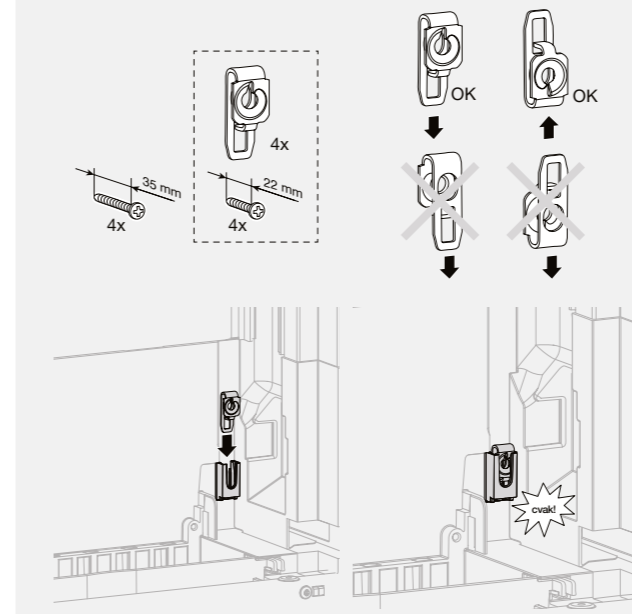

3 FZ913

Kabelový držák pro uchycení a vedení kabelů, k přišroubování.

4 VZ00ASF

Trojnásobná zásuvka 230 V, otočná o 90°.

5 UM00S1

Sada dvou krytů pro ochranu před poškozením pro patch panel a trojnásobnou zásuvku.

6 UM00S2

Ochranný kryt pro patch panel.

7 UM00S3

Ochranný kryt pro trojnásobnou zásuvku.

Příslušenství Multimedia

Popis	Obj. č.
Patch panel pro 24x E-DAT keyston	UM00K4
Patch panel pro 24x Keystone Jack	UM00K5
Patch panel pro 10x E-dat keyston a 2x zásuvku 230 V	UM00K3
Patch panel pro 10x Keystone Jack a 2x zásuvku 230 V	UM00K8
Plastová perforovaná montážní deska	UM00M0
Držák multimediálních prvků dvoudílný, plastový	VZ02MM
Držák kabelů do multimediálního pole sada 4 ks	FZ913
Trojnásobná zásuvka 230 V, otočná o 90°, na DIN lištu / montážní desku	VZ00ASF
Zásuvka s ochranným kolíkem a clonkami 230 V, integro, bílá mat	961952502
Ochranná krabice pr. 49 mm, hloubka 45,5 mm, vnější odlehčení v tahu, integro, šedá	91883
Sada dvou krytů pro ochranu před poškozením pro patch panel a trojnásobnou zásuvku	UM00S1
Ochranný kryt pro patch panel	UM00S2
Ochranný kryt pro trojnásobnou zásuvku	UM00S3
Upevňovací sada 200 mm pro montáž přístrojů na perforovanou desku	VZ340
Modul komunikační RJ45 (E-DAT) cat. 6A FTP	VZ314RJ

Návod k montáži

ZZ44SF

Upevňovací sada pro přišroubování nosných lišt univers FW

FD00P5

Ventilační mřížka pro duté příčky pro lepší boční odvod tepla ve směru od spoda nahoru

Příslušenství

Popis	Obj. č.
Sada pro uchycení nosných lišt	ZZ44SF
Větrací mřížka pro rozvaděč FWU při instalaci do duté příčky, sada 2 ks	FD00P5
Přichytka pro montáž rozvaděče VH/FWU do dutých příček	VZ405N
Sada pro zapuštění rozvaděče více jak 12 mm	FZ279
Lišta pro uchycení kabelů v rozvaděči, oceloplechová, sada 2 ks	FZ850F
Vodorovná přepážka se západkou pro rozvaděče univers pro dvojité spodní díl	ZZ10H
Plastová schránka na plánky	FZ794