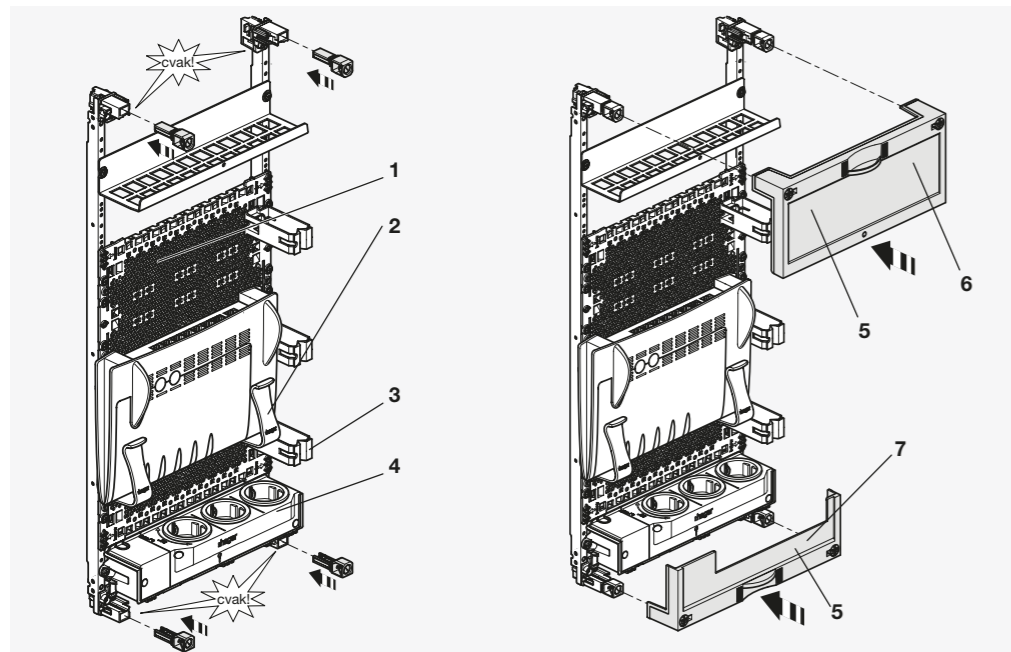

Multimediální komponenty

UM00K4

- Patch panel prázdný pro montáž keystonů 24x E-DAT
- včetně montážního příslušenství
- vhodné příslušenství RJ45 modul (E-DAT) cat. 6A FTP obj.č. VZ314RJ, zásuvka 3x230 V obj.č. VZ00ASF

UM00K5

- Patch panel prázdný pro montáž prvků 24x Keystone Jack
- včetně montážního příslušenství
- vhodné příslušenství zásuvka 3x230 V obj.č. VZ00ASF

UM00K3

- Patch panel prázdný pro montáž keystonů 10x E-DAT a 2x zásuvka 230 V berker integro flow
- včetně montážního příslušenství
- vhodné příslušenství RJ45 modul (E-DAT) cat. 6A FTP obj.č. VZ314RJ, zásuvka 230 V obj.č. 961952502, ochranná krabice obj. č. 91883

UM00K8

- Patch panel prázdný pro montáž prvků 10x Keystone Jack a 2x zásuvka 230 V berker integro flow
- včetně montážního příslušenství
- vhodné příslušenství zásuvka 230 V obj.č. 961952502, ochranná krabice obj. č. 91883

Multimediální stavebnicové díly - komponenty

1 UM00M0

Plastová perforovaná deska (175x250 mm) se šrouby, může být namontována pod nosnou lištu, čímž se dosáhne o 21 mm větší instalační hloubky.

2 VZ02MM

Dva plastové držáky multimediálních přístrojů, pro zavěšení nebo přišroubování k montážní desce.

3 FZ913

Kabelový držák pro uchycení a vedení kabelů, k přišroubování.

4 VZ00ASF

Trojnásobná zásuvka 230 V, otočná o 90°.

5 UM00S1

Sada dvou krytů pro ochranu před poškozením pro patch panel a trojnásobnou zásuvku.

6 UM00S2

Ochranný kryt pro patch panel.

7 UM00S3

Ochranný kryt pro trojnásobnou zásuvku.

Příslušenství Multimedia

Popis	Obj. č.
Patch panel pro 24x E-DAT keyston	UM00K4
Patch panel pro 24x Keystone Jack	UM00K5
Patch panel pro 10x E-dat keyston a 2x zásuvku 230 V	UM00K3
Patch panel pro 10x Keystone Jack a 2x zásuvku 230 V	UM00K8
Plastová perforovaná montážní deska	UM00M0
Držák multimediálních prvků dvoudílný, plastový	VZ02MM
Držák kabelů do multimediálního pole sada 4 ks	FZ913
Trojnásobná zásuvka 230 V, otočná o 90°, na DIN lištu / montážní desku	VZ00ASF
Zásuvka s ochranným kolíkem a clonkami 230 V, integro, bílá mat	961952502
Ochranná krabice pr. 49 mm, hloubka 45,5 mm, vnější odlehčení v tahu, integro, šedá	91883
Sada dvou krytů pro ochranu před poškozením pro patch panel a trojnásobnou zásuvku	UM00S1
Ochranný kryt pro patch panel	UM00S2
Ochranný kryt pro trojnásobnou zásuvku	UM00S3
Upevňovací sada 200 mm pro montáž přístrojů na perforovanou desku	VZ340
Modul komunikační RJ45 (E-DAT) cat. 6A FTP	VZ314RJ