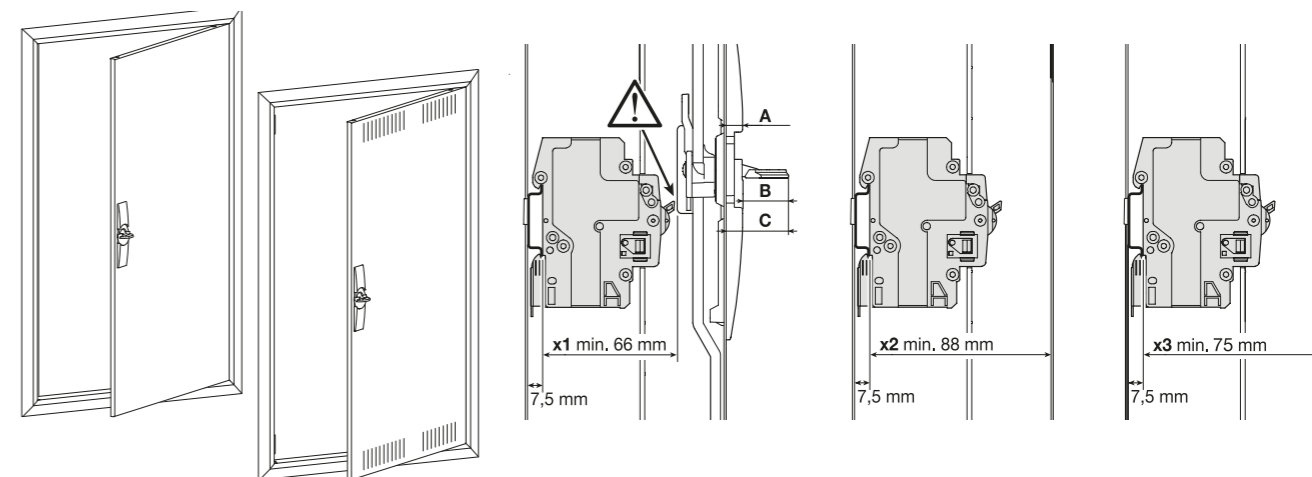

A (mm)	B (mm)	C (mm)
FZ598N	8,5	23	31,5