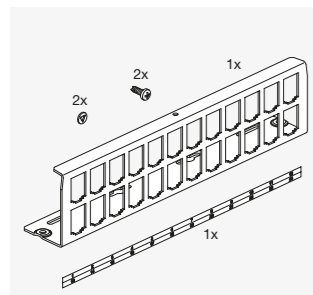

Multimediální komponenty

UM00K4

- Patch panel prázdný pro montáž keystonů 24x E-DAT
- včetně montážního příslušenství
- vhodné příslušenství RJ45 modul (E-DAT) cat. 6A FTP obj.č. VZ314RJ, zásuvka 3x230 V obj.č. VZ00ASF