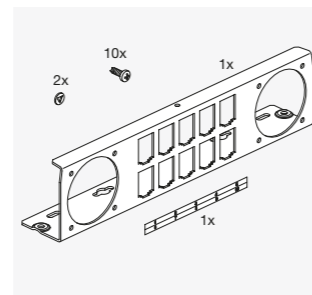

UM00K3

- Patch panel prázdný pro montáž keystonů 10x E-DAT a 2x zásuvka 230 V berker integro flow
- včetně montážního příslušenství
- vhodné příslušenství RJ45 modul (E-DAT) cat. 6A FTP obj.č. VZ314RJ, zásuvka 230 V obj.č. 961952502, ochranná krabice obj. č. 91883