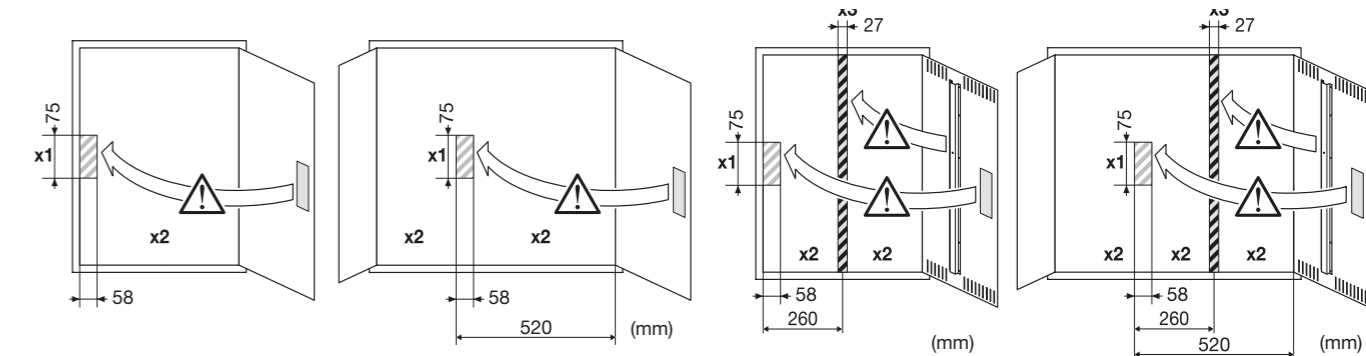

Rozměry

FW31, 41, 51, 61, 71... FW33,43...

FW52, 62, 72...

FW53, 63, 73...