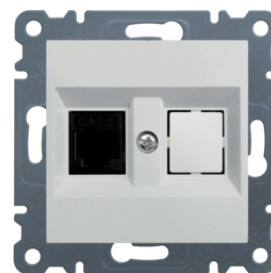

Zásuvky telefonní RJ11

Popis	Balení	Obj. č.
Zásuvka telefonní 1xRJ11 cat.3, bílá lesk lesk	12	WL2010
Zásuvka telefonní 1xRJ11 cat.3, stříbrná mat	12	WL2012
Zásuvka telefonní 1xRJ11 cat.3, černá mat	12	WL2013
Zásuvka telefonní 2xRJ11 cat.3, bílá lesk lesk	12	WL2020
Zásuvka telefonní 2xRJ11 cat.3, stříbrná mat	12	WL2022
Zásuvka telefonní 2xRJ11 cat.3, černá mat	12	WL2023

WL2010

Zásuvka datová a telefonní, RJ45/RJ11

Popis	Balení	Obj. č.
Zásuvka telefonní 1x RJ11 cat.3/ data 1x RJ cat.5e, bílá lesk	12	WL2210
Zásuvka telefonní 1x RJ11 cat.3/ data 1x RJ cat.5e, stříbrná mat	12	WL2212
Zásuvka telefonní 1x RJ11 cat.3/ data 1x RJ cat.5e, černá mat	12	WL2213