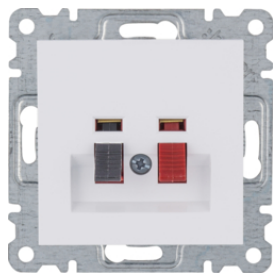

WL3310

Reproduktorová zásuvka mono

Popis	Balení	Obj. č.
Zásuvka reproduktorová MONO, bílá lesk	12	WL3310
Zásuvka reproduktorová MONO, stříbrná mat	12	WL3312
Zásuvka reproduktorová MONO, černá mat	12	WL3313