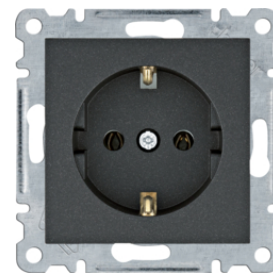

### Zásuvky SCHUKO - šroubové

Popis	Balení	Obj. č.
Zásuvka schuko, stříbrná mat	12	<b>WL1052</b>
Zásuvka schuko, černá mat	12	<b>WL1053</b>

WL1053

IP20