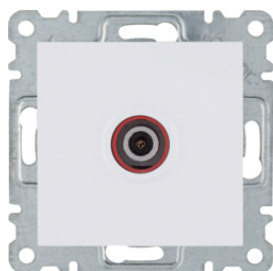

WL3210

Anténní zásuvka TV, 1-násobná

Popis	Balení	Obj. č.
Zásuvka TV, jednonásobná, bílá lesk	12	WL3210
Zásuvka TV, jednonásobná, stříbrná mat	12	WL3212
Zásuvka TV, jednonásobná, černá mat	12	WL3213