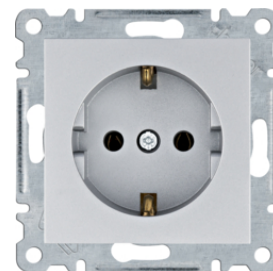

Zásuvky SCHUKO - šroubové

Popis	Balení	Obj. č.
Zásuvka schuko, stříbrná mat	12	WL1052
Zásuvka schuko, černá mat	12	WL1053

WL1052

IP20

Zásuvky SCHUKO s clonkami - šroubové

Popis	Balení	Obj. č.
Zásuvka schuko s clonkami, bílá lesk lesk	12	WL1060
Zásuvka schuko s clonkami, stříbrná mat	12	WL1062
Zásuvka schuko s clonkami, černá mat	12	WL1063