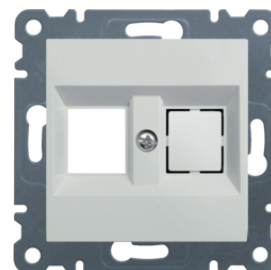

Zásuvky telefonní RJ11

Popis	Balení	Obj. č.
Zásuvka telefonní 1xRJ11 cat.3, bílá lesk lesk	12	WL2010
Zásuvka telefonní 1xRJ11 cat.3, stříbrná mat	12	WL2012
Zásuvka telefonní 1xRJ11 cat.3, černá mat	12	WL2013
Zásuvka telefonní 2xRJ11 cat.3, bílá lesk lesk	12	WL2020
Zásuvka telefonní 2xRJ11 cat.3, stříbrná mat	12	WL2022
Zásuvka telefonní 2xRJ11 cat.3, černá mat	12	WL2023

Zásuvka datová a telefonní, RJ45/RJ11

Popis	Balení	Obj. č.
Zásuvka telefonní 1x RJ11 cat.3/ data 1x RJ cat.5e, bílá lesk	12	WL2210
Zásuvka telefonní 1x RJ11 cat.3/ data 1x RJ cat.5e, stříbrná mat	12	WL2212
Zásuvka telefonní 1x RJ11 cat.3/ data 1x RJ cat.5e, černá mat	12	WL2213

Zásuvky datové RJ45