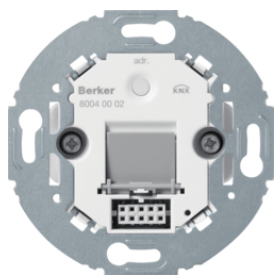

80040002

IP20

Senzor s tlačítky

Popis	Balení	Obj. č.
Sběrníková spojka, vestavná, KNX	1	80040002
Tlačítko 1-násobné, KNX - S.1/B.x, krémová/bílá	1	80161780
Tlačítko 1-násobné, KNX - S.1/B.x, antracit a hliník	1	80161785
Tlačítko 1-násobné, KNX - Q.x, bílá sametová	1	80141329
Tlačítko 1-násobné, KNX - Q.x, antracit	1	80141326
Tlačítko 1-násobné, KNX - Q.x, stříbrná sametová	1	80141321
Tlačítko 1-násobné, KNX - K.1, bílá lesk	1	80161770
Tlačítko 1-násobné, KNX - K.1, antracit	1	80161776
Tlačítko 1-násobné, KNX - K.5, alu mat, lak.	1	80161774
Tlačítko 1-násobné, KNX - K.5, nerezová ocel	1	80161773
Tlačítko 1-násobné, KNX - R.x, bílá lesk	1	80161869
Tlačítko 1-násobné, KNX - R.x, černá lesk	1	80161865
Tlačítko 2-násobné, KNX - S.1/B.x, krémová/bílá	1	80162780
Tlačítko 2-násobné, KNX - S.1/B.x, antracit a hliník	1	80162785
Tlačítko 2-násobné, KNX - Q.x, bílá sametová	1	80142329
Tlačítko 2-násobné, KNX - Q.x, antracit	1	80142326
Tlačítko 2-násobné, KNX - Q.x, stříbrná sametová	1	80142321
Tlačítko 2-násobné, KNX - K.1, bílá lesk	1	80162770
Tlačítko 2-násobné, KNX - K.1, antracit	1	80162776
Tlačítko 2-násobné, KNX - K.5, alu mat, lak.	1	80162774
Tlačítko 2-násobné, KNX - K.5, nerezová ocel	1	80162773
Tlačítko 2-násobné, KNX - R.x, bílá lesk	1	80162869
Tlačítko 2-násobné, KNX - R.x, černá lesk	1	80162865
Tlačítko 3-násobné, KNX - S.1/B.x, krémová/bílá	1	80163780
Tlačítko 3-násobné, KNX - S.1/B.x, antracit a hliník	1	80163785
Tlačítko 3-násobné, KNX - Q.x, bílá sametová	1	80143329
Tlačítko 3-násobné, KNX - Q.x, antracit	1	80143326
Tlačítko 3-násobné, KNX - Q.x, stříbrná sametová	1	80143321
Tlačítko 3-násobné, KNX - K.1, bílá lesk	1	80163770
Tlačítko 3-násobné, KNX - K.1, antracit	1	80163776
Tlačítko 3-násobné, KNX - K.5, alu mat, lak.	1	80163774
Tlačítko 3-násobné, KNX - K.5, nerezová ocel	1	80163773
Tlačítko 4-násobné, KNX - S.1/B.x, krémová/bílá	1	80164780
Tlačítko 4-násobné, KNX - S.1/B.x, antracit a hliník	1	80164785
Tlačítko 4-násobné, KNX - Q.x, bílá sametová	1	80144329
Tlačítko 4-násobné, KNX - Q.x, antracit	1	80144326
Tlačítko 4-násobné, KNX - Q.x, stříbrná sametová	1	80144321
Tlačítko 4-násobné, KNX - K.1, bílá lesk	1	80164770
Tlačítko 4-násobné, KNX - K.1, antracit	1	80164776
Tlačítko 4-násobné, KNX - K.5, alu mat, lak.	1	80164774
Tlačítko 4-násobné, KNX - K.5, nerezová ocel	1	80164773