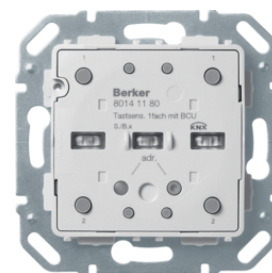

Popis	Balení	Obj. č.
Tlačítkový modul 1-násobný, KNX - S.1/B.x	1	80141180
Tlačítkový modul 1-násobný, KNX - Q.x/K.x	1	80141170
Kryt jednoduchý pro 1-násobný tlačítkový modul, KNX - S.1/B.x, krémová lesk	1	80960282
Kryt jednoduchý pro 1-násobný tlačítkový modul, KNX - S.1/B.x, bílá lesk	1	80960289
Kryt jednoduchý pro 1-násobný tlačítkový modul, KNX - S.1/B.x, bílá mat	1	80960299
Kryt jednoduchý pro 1-násobný tlačítkový modul, KNX - S.1/B.x, antracit mat	1	80960285
Kryt jednoduchý pro 1-násobný tlačítkový modul, KNX - S.1/B.x, stříbrná mat	1	80960283
Kryt jednoduchý pro 1-násobný tlačítkový modul, KNX - Q.x, bílá sametová	1	80960229
Kryt jednoduchý pro 1-násobný tlačítkový modul, KNX - Q.x, antracit sametová	1	80960226
Kryt jednoduchý pro 1-násobný tlačítkový modul, KNX - Q.x, stříbrná sametová	1	80960221
Kryt jednoduchý pro 1-násobný tlačítkový modul, KNX - K.1/K.5, bílá lesk	1	80960279
Kryt jednoduchý pro 1-násobný tlačítkový modul, KNX - K.1/K.5, antracit mat	1	80960275
Kryt jednoduchý pro 1-násobný tlačítkový modul, KNX - K.5, alu mat, lak.	1	80960271
Kryt jednoduchý pro 1-násobný tlačítkový modul, KNX - K.5, nerez mat, lak.	1	80960273
Tlačítkový modul 2-násobný, KNX - S.1/B.x	1	80142180
Tlačítkový modul 2-násobný, KNX - Q.x/K.x	1	80142170
Kryt dělený pro 2-násobný tlačítkový modul , KNX - S.1/B.x, krémová lesk	1	80960382
Kryt dělený pro 2-násobný tlačítkový modul , KNX - S.1/B.x, bílá lesk	1	80960389
Kryt dělený pro 2-násobný tlačítkový modul , KNX - S.1/B.x, bílá mat	1	80960399
Kryt dělený pro 2-násobný tlačítkový modul , KNX - S.1/B.x, antracit mat	1	80960385
Kryt dělený pro 2-násobný tlačítkový modul , KNX - S.1/B.x, stříbrná mat	1	80960383
Kryt dělený pro 2-násobný tlačítkový modul , KNX - Q.x, bílá sametová	1	80960329
Kryt dělený pro 2-násobný tlačítkový modul , KNX - Q.x, antracit sametová	1	80960326
Kryt dělený pro 2-násobný tlačítkový modul , KNX - Q.x, stříbrná sametová	1	80960321
Kryt dělený pro 2-násobný tlačítkový modul , KNX - K.1/K.5, bílá lesk	1	80960379
Kryt dělený pro 2-násobný tlačítkový modul , KNX - K.1/K.5, antracit mat	1	80960375
Kryt dělený pro 2-násobný tlačítkový modul , KNX - K.5, alu mat, lak.	1	80960371
Kryt dělený pro 2-násobný tlačítkový modul , KNX - K.5, nerezová ocel mat, lak.	1	80960373

80141180

IP20