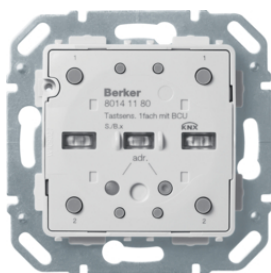

Tlačítkové senzory 4-násobné

Popis	Balení	Obj. č.
Tlačítko 4-násobné, KNX - S.1/B.x, krémová/bílá	1	80164780
Tlačítko 4-násobné, KNX - S.1/B.x, antracit a hliník	1	80164785
Tlačítko 4-násobné, KNX - Q.x, bílá sametová	1	80144329
Tlačítko 4-násobné, KNX - Q.x, antracit	1	80144326
Tlačítko 4-násobné, KNX - Q.x, stříbrná sametová	1	80144321
Tlačítko 4-násobné, KNX - K.1, bílá lesk	1	80164770
Tlačítko 4-násobné, KNX - K.1, antracit	1	80164776
Tlačítko 4-násobné, KNX - K.5, alu mat, lak.	1	80164774
Tlačítko 4-násobné, KNX - K.5, nerezová ocel	1	80164773

80164780

IP20

80141180

Skupinové tlačítko 1-násobné

Popis	Balení	Obj. č.
Tlačítkový modul 1-násobný, KNX - S.1/B.x	1	80141180
Tlačítkový modul 1-násobný, KNX - Q.x/K.x	1	80141170

80960282

IP20

Kryty tlačítek 1-násobné