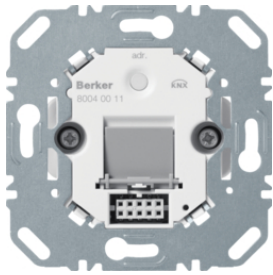

TG029

KNX přepětová ochrana sběrnice 2-pólová

Popis	Balení	Obj. č.
KNX přepětová ochrana 2-pólová	1	TG029

Napájecí zdroj

Popis
Propojovací můstek, 50 ks, KNX, černá

Balení
1

Obj. č.
TG200A

TG200A

80040011

Sběrnice spojka

Popis	Balení	Obj. č.
Sběrnice spojka, vestavná, 10 ks, KNX	1	80040011

80161780

Tlačítkové senzory 1-násobné

Popis	Balení	Obj. č.
Tlačítko 1-násobné, KNX - S.1/B.x, krémová/bílá	1	80161780
Tlačítko 1-násobné, KNX - S.1/B.x, antracit a hliník	1	80161785
Tlačítko 1-násobné, KNX - Q.x, bílá sametová	1	80141329
Tlačítko 1-násobné, KNX - Q.x, antracit	1	80141326
Tlačítko 1-násobné, KNX - Q.x, stříbrná sametová	1	80141321
Tlačítko 1-násobné, KNX - K.1, bílá lesk	1	80161770
Tlačítko 1-násobné, KNX - K.1, antracit	1	80161776
Tlačítko 1-násobné, KNX - K.5, alu mat, lak.	1	80161774
Tlačítko 1-násobné, KNX - K.5, nerezová ocel	1	80161773
Tlačítko 1-násobné, KNX - R.x, bílá lesk	1	80161869
Tlačítko 1-násobné, KNX - R.x, černá lesk	1	80161865