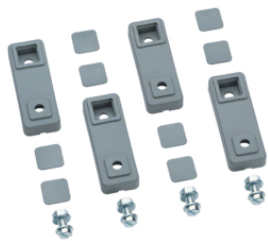

FL204B

Nástěnné rozvaděče orion+ polyesterové, průhledné dveře

Prázdný rozvaděč pro instalaci montážního plechu nebo vnitřního stavebnicového systému typu:

Systém S Systém C

Popis	Balení	Obj. č.
Rozvaděč nástěnný polyesterový orion+, IP65, průhl. dvířka, 350x300x160	1	FL254B
Rozvaděč nástěnný polyesterový orion+, IP65, průhl. dvířka, 500x300x200	1	FL259B
Rozvaděč nástěnný polyesterový orion+, IP65, průhl. dvířka, 500x400x200	1	FL263B
Rozvaděč nástěnný polyesterový orion+, IP65, průhl. dvířka, 650x400x200	1	FL266B
Rozvaděč nástěnný polyesterový orion+, IP65, průhl. dvířka, 650x500x250	1	FL271B
Rozvaděč nástěnný polyesterový orion+, IP65, průhl. dvířka, 800x600x300	1	FL279B

FL254B

FL863Z

Držáky pro povrchovou montáž

- Použitím držáků pro povrchovou montáž je minimalizováno nebezpečí porušení vysokého stupně krytí rozvaděče
- Polyesterový RAL7046

Popis	Balení	Obj. č.
Držáky pro povrchovou montáž skříní Orion+ polyester. (RAL7046)	10	FL863Z