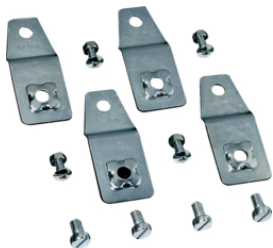

Držáky pro povrchovou montáž

Použitím držáků pro povrchovou montáž je minimalizováno nebezpečí porušení vysokého stupně krytí rozvaděče

Popis	Balení	Obj. č.
Držáky pro povrchovou montáž (přísl. Orion oceloplech.)	1	FL85Z

FL85Z