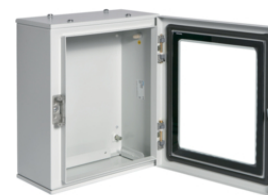

Popis	Balení	Obj. č.
Rozvaděč nástěnný oceloplechový orion+, IP65, průhl. dvířka, 350x300x160	1	FL154A
Rozvaděč nástěnný oceloplechový orion+, IP65, průhl. dvířka, 350x300x200	1	FL155A
Rozvaděč nástěnný oceloplechový orion+, IP65, průhl. dvířka, 500x300x160	1	FL159A
Rozvaděč nástěnný oceloplechový orion+, IP65, průhl. dvířka, 500x300x200	1	FL160A
Rozvaděč nástěnný oceloplechový orion+, IP65, průhl. dvířka, 500x400x160	1	FL161A
Rozvaděč nástěnný oceloplechový orion+, IP65, průhl. dvířka, 500x400x200	1	FL162A
Rozvaděč nástěnný oceloplechový orion+, IP65, průhl. dvířka, 650x400x200	1	FL167A
Rozvaděč nástěnný oceloplechový orion+, IP65, průhl. dvířka, 650x400x250	1	FL168A
Rozvaděč nástěnný oceloplechový orion+, IP65, průhl. dvířka, 650x500x200	1	FL169A
Rozvaděč nástěnný oceloplechový orion+, IP65, průhl. dvířka, 650x500x250	1	FL170A
Rozvaděč nástěnný oceloplechový orion+, IP65, průhl. dvířka, 800x500x200	1	FL171A
Rozvaděč nástěnný oceloplechový orion+, IP65, průhl. dvířka, 800x500x250	1	FL172A
Rozvaděč nástěnný oceloplechový orion+, IP65, průhl. dvířka, 800x600x250	1	FL173A
Rozvaděč nástěnný oceloplechový orion+, IP65, průhl. dvířka, 800x600x300	1	FL174A
Rozvaděč nástěnný oceloplechový orion+, IP65, průhl. dvířka, 950x600x250	1	FL175A
Rozvaděč nástěnný oceloplechový orion+, IP65, průhl. dvířka, 950x600x300	1	FL176A
Rozvaděč nástěnný oceloplechový orion+, IP65, průhl. dvířka, 950x800x250	1	FL177A
Rozvaděč nástěnný oceloplechový orion+, IP65, průhl. dvířka, 950x800x300	1	FL178A
Rozvaděč nástěnný oceloplechový orion+, IP65, průhl. dvířka, 1250x600x250	1	FL179A
Rozvaděč nástěnný oceloplechový orion+, IP65, průhl. dvířka, 1250x800x300	1	FL180A

FL154A