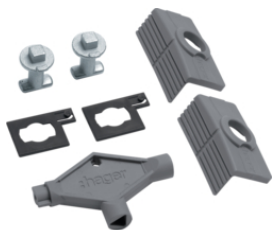

FL154A

Sada pro pospojení

Popis	Balení	Obj. č.
Pospojení pro skříň Orion plus	1	FL874A

FL874A

Držáky pro povrchovou montáž

Použitím držáků pro povrchovou montáž je minimalizováno nebezpečí porušení vysokého stupně krytí rozvaděče

Popis	Balení	Obj. č.
Držáky pro povrchovou montáž (přísl. Orion oceloplech.)	1	FL85Z

FL85Z

Podstavce pro rozvaděč

Popis	Balení	Obj. č.
Sokl v. 150 pro oceloplech. skříň Orion plus š 500 h 200	1	FL957A
Sokl v. 150 pro oceloplech. skříň Orion plus š 500 h 250	1	FL958A
Sokl v. 150 pro oceloplech. skříň Orion plus š 600 h 250	1	FL959A
Sokl v. 150 pro oceloplech. skříň Orion plus š 600 h 300	1	FL960A
Sokl v. 150 pro oceloplech. skříň Orion plus š 800 h 250	1	FL961A
Sokl v. 150 pro oceloplech. skříň Orion plus š 800 h 300	1	FL962A

FL957A

Lanko pro pospojení

Popis	Balení	Obj. č.
Sada pro vertikální montáž oceloplechových skříní Orion plus	1	FL670A

FL670A

Uzávěry

FL96Z - pro montáž na standardní uzávěr

Popis	Balení	Obj. č.
Dveřní uzávěr-čtyřhran 8x8 mm, s klíčem (přísl. Orion oceloplech.)	1	FL80Z
Dveřní uzávěr-čtyřhran 6x6 mm, s klíčem (přísl. Orion oceloplech.)	1	FL82Z
Dveřní uzávěr-trojhran 8 mm, s klíčem (přísl. skříň Orion)	1	FL93Z
Dveřní uzávěr-dvojitý s trnem 3 mm a klíčem (přísl. skříň Orion)	1	FL95Z
Náhradní plastový klíč	10	FL99Z
Uzávěr s vložkovým zámkem Orion plus pro klíč č. 427 (RAL7046)	10	FL96Z