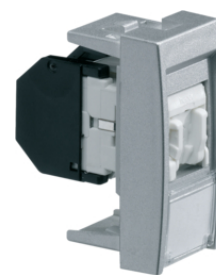

Zásuvka datová Cat 6, RJ45 FTP

Popis	Balení	Obj. č.
Zásuvka datová RJ45 45x22,5mm, Cat 6, bílá, FTP	10	WS222
Zásuvka datová RJ45 45x22,5mm, Cat 6, titanová, FTP	10	WS222T
Zásuvka datová RJ45 45x22,5mm, Cat 6, černá, FTP	10	WS222N
Zásuvka datová RJ45 45x45mm, Cat 6, bílá, FTP	10	WS223
Zásuvka datová RJ45 45x45mm, Cat 6, titanová, FTP	10	WS223T
Zásuvka datová RJ45 45x45mm, Cat 6, černá, FTP	10	WS223N

WS222T

Zásuvka telefonní RJ11 / RJ12

Popis	Balení	Obj. č.
Zásuvka telefonní 45x45mm, RJ11 / RJ12, bílá	10	WS201
Zásuvka telefonní 45x45mm, RJ11 / RJ12, titanová	10	WS201T