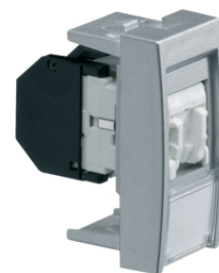

WS222T

Zásuvka telefonní RJ11 / RJ12

Popis	Balení	Obj. č.
Zásuvka telefonní 45x45mm, RJ11 / RJ12, bílá	10	WS201
Zásuvka telefonní 45x45mm, RJ11 / RJ12, titanová	10	WS201T