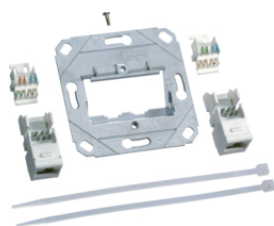

WS260

Pohybový spínač

Popis	Balení	Obj. č.
Pohybový spínač 90-180°, titanová	1	WS051T

WS051T

Záslepka pro pohyblivý přívod

Popis	Balení	Obj. č.
Záslepka 45x45mm, pro pohyblivý přívod, bílá	10	WS155
Záslepka 45x45mm, pro pohyblivý přívod, titanová	10	WS155T
Záslepka 45x45mm, pro pohyblivý přívod, černá	10	WS155N

WS155

Přívodní konektor

Popis	Balení	Obj. č.
Vstupní konektor WAGO, 3-pólový	25	G4703

G4703

Výstupní konektor

Popis	Balení	Obj. č.
Výstupní konektor WAGO, 3-pólový	25	G4713

G4713

Odlehčení tahu, PA bezhalogenový

Popis	Balení	Obj. č.
Kabelová spona k přístrojové krabici (pro odlehčení tahu kabelu)	50	M5861

M5861

Datový modul Cat.6a stíněný, 2-násobný s montážním rámem

Popis	Balení	Obj. č.
Zásuvka pro přenos dat 2-násobná Cat.6, nestíněná	1	G3155