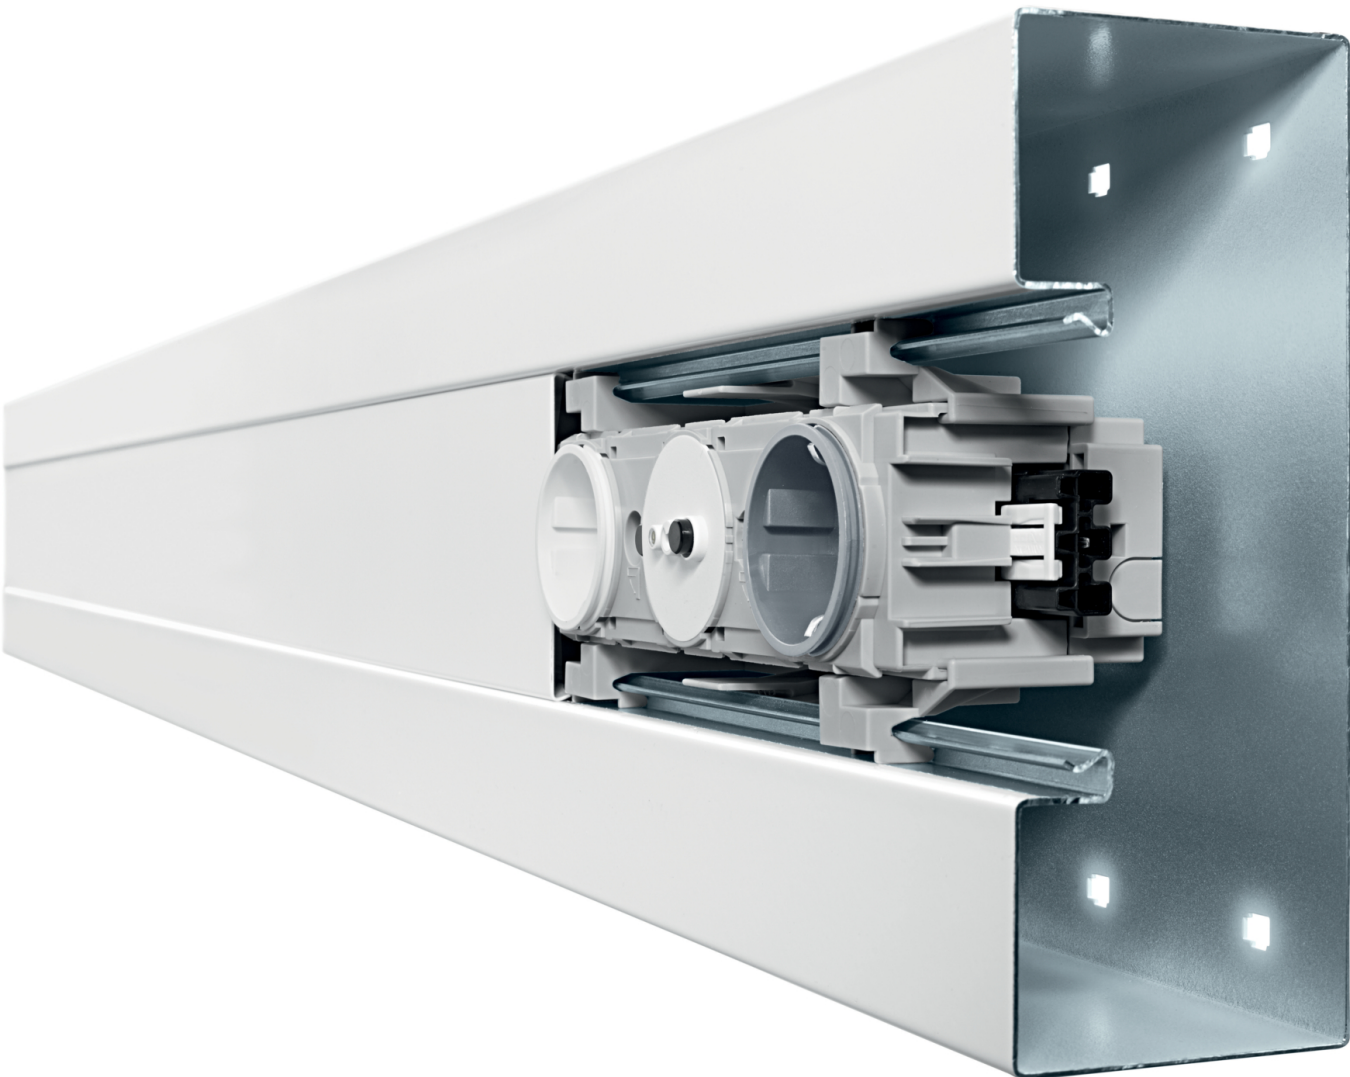

Vestavné přístroje pro přední montáž

Jednoduchý, rychlý a moderní:

tak jde nejlépe vystihnout systém přístrojů s přímou montáží. Tato sofistikovaná technologie zaručuje nejen co nejrychlejší montáž, ale i jednoduchou změnu umístění prvků pouze ve dvou krocích. Navíc je tato technologie doplněna celou škálou přístrojů pro nejrůznější aplikace, s kterými lze vyřešit jakýkoliv komplikovaný systém. Zaoblené zákryty přístrojů dávají celému systému nadčasový vzhled. Samozřejmostí je i montáž běžných instalačních přístrojů pomocí instalačních krabic.

	Page
Přístrojové systo 45 mm pro přední montáž do parapetních kanálů	3
Příslušenství pro připojení zásuvek 250 V s přední montáží	7
Přepěťová ochrana a záslepky pro přední montáž	8
Datové, telekomunikační a TV/R/Sat zásuvky pro přední montáž	9
Přístrojové krabice pro přední montáž, bezhalogenové	10
Přístrojové krabice pro přístroje CEE do 32 A, pro přední montáž	11

WS100

Zásuvka silová, jednonásobná

Popis	Balení	Obj. č.
Izolační kryt pro přístroje modulu 45x45, LFF	10	LFF79H
Zásuvka schuko 45x45mm, titanová	10	WS160T
Zásuvka 45x45mm, bezšroubová, bílá	10	WS100
Zásuvka 45x45mm, bezšroubová, titanová	10	WS100T
Zásuvka 45x45mm, bezšroubová, černá	10	WS100N
Zásuvka 45x45mm, bezšroubová, oranžová	10	WS100E
Zásuvka 45x45mm, bezšroubová, červená	10	WS100R
Zásuvka 45x45mm, bezšroubová, zelená	10	WS100V
Zásuvka Systo 250V, 16A, šr. svorky, bílá	10	WS101
Zásuvka 45x45mm s možností podsvětlení, bezšroubová, bílá	10	WS103

WS105

Zásuvka silová nezáměnná, jednonásobná

Popis	Balení	Obj. č.
Zásuvka nezáměnná, 45x45mm, červená	10	WS105
Zásuvka nezáměnná, 45x45mm, šroubové připojení, červená	10	WS106
Odlišovací adaptér na vidlici pro WS105	10	WS697