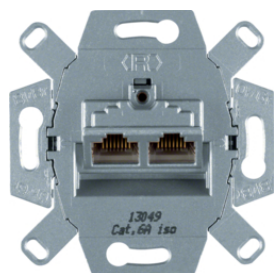

WUZ694

Příslušenství pro silové zásuvky

Popis	Balení	Obj. č.
Orientační LED 0,75 mA, 250V AC, pro zásuvku WS103, červená	10	WUZ694

WS210

Zásuvka datová Cat 5e, RJ45 UTP

Popis	Balení	Obj. č.
Zásuvka datová 45x22,5mm, RJ45 Cat 5e, bílá	10	WS210
Zásuvka datová 45x22,5mm, RJ45 Cat 5e, titanová	10	WS210T
Zásuvka datová 45x45mm, RJ45 Cat 5e, bílá	1	WS211
Zásuvka datová 45x45mm, RJ45 Cat 5e, titanová	1	WS211T

Popis	Balení	Obj. č.
Kabelová spona k přístrojové krabici (pro odlehčení tahu kabelu)	50	M5861

M5861

Datový modul Cat.6a stíněný, 2-násobný s montážním rámem

Popis	Balení	Obj. č.
Zásuvka pro přenos dat 2-násobná Cat.6, nestíněná	1	G3155

G3155

Datová zásuvka Cat.6a stíněná, 2-násobná s montážním rámem

Popis	Balení	Obj. č.
Zásuvka pro přenos dat 2-násobná Cat.6A, stíněná	10	G3140

G3140

Telefonní zásuvka Cat.3, 2-násobná

Popis	Balení	Obj. č.
Telefonní zásuvka Ecoline RJ45	1	G3120