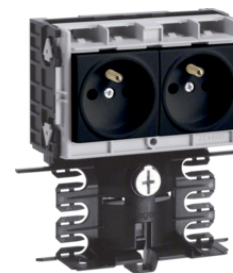

SL200809329011

**Kryt přístrojové krabice**

- pro přístrojové krabice s dvojjásuvkou a prázdné přístrojové krabice pro přístroje velikosti 45 mm
- pro lištu výšky 80 mm
- nutno objednat s krytem nosiče

Popis	Balení	Obj. č.
Kryt přístrojové krabice pro SL lištu výšky 80 mm, černá	1	<b>SL200809329011</b>
Kryt přístrojové krabice pro SL lištu výšky 80 mm, dekor ALU	1	<b>SL20080932D1</b>
Kryt přístrojové krabice pro SL lištu výšky 80 mm, buk	1	<b>SL20080932D2</b>
Kryt přístrojové krabice pro SL lištu výšky 80 mm, javor	1	<b>SL20080932D3</b>
Kryt přístrojové krabice pro SL lištu výšky 80 mm, třešeň	1	<b>SL20080932D4</b>
Kryt přístrojové krabice pro SL lištu výšky 80 mm, dub	1	<b>SL20080932D5</b>
Kryt přístrojové krabice pro SL lištu výšky 80 mm, sucupira	1	<b>SL20080932D6</b>

**Přístrojová krabice s dvojjásuvkou**

- předmontovaná dvojjásuvka 2 x (2P+PE), 16A, 250V~
- Quick Connect
- dětská pojistka
- pro lištu výšky 80 mm
- kryt je nutné objednat zvlášť

Popis	Balení	Obj. č.
Přístrojová krabice s dvojjásuvkou, na SL lištu výšky 80 mm, černá	1	<b>SL20080940F901</b> 1
Přístrojová krabice s dvojjásuvkou, na SL lištu výšky 80 mm, dekor ALU	1	<b>SL20080940FD1</b>