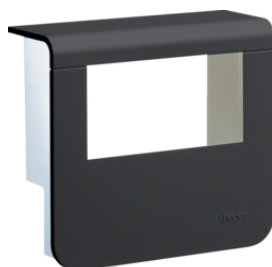

SL20055931

**Přístrojová krabice pro dva přístroje 45x45 mm**

- pro dva přístroje 45 x 45 mm nebo čtyři přístroje 22,5 x 45 mm
- vhodné pro přístroje systo
- pro lištu výšky 55 mm
- kryt je nutné objednat zvlášť

Popis	Balení	Obj. č.
Přístrojová krabice pro dva přístroje 45x45 mm, na SL lištu výšky 55 mm	1	<b>SL20055931</b>

SL200559019011

**Přístrojová krabice prázdná pro přístroje 60 mm**

- pro jeden přístroj 60 mm
- včetně krytu
- pro lištu výšky 55 mm
- nutno objednat s krytem nosiče

Popis	Balení	Obj. č.
Přístrojová krabice s krytem pro přístroje, na SL lištu výšky 55 mm, černá	1	<b>SL200559019011</b>
Přístrojová krabice s krytem pro přístroje, na SL lištu výšky 55 mm, dekor ALU	1	<b>SL20055901D1</b>
Přístrojová krabice s krytem pro přístroje, na SL lištu výšky 55 mm, buk	1	<b>SL20055901D2</b>
Přístrojová krabice s krytem pro přístroje, na SL lištu výšky 55 mm, javor	1	<b>SL20055901D3</b>
Přístrojová krabice s krytem pro přístroje, na SL lištu výšky 55 mm, třešeň	1	<b>SL20055901D4</b>
Přístrojová krabice s krytem pro přístroje, na SL lištu výšky 55 mm, dub	1	<b>SL20055901D5</b>
Přístrojová krabice s krytem pro přístroje, na SL lištu výšky 55 mm, sucupira	1	<b>SL20055901D6</b>

SL200559329011

**Kryt přístrojové krabice**

- pro přístrojové krabice s dvojjásuvkou a prázdné přístrojové krabice pro přístroje velikosti 45 mm
- pro lištu výšky 55 mm
- nutno objednat s krytem nosiče

Popis	Balení	Obj. č.
Kryt přístrojové krabice pro SL lištu výšky 55 mm, černá	1	<b>SL200559329011</b>
Kryt přístrojové krabice pro SL lištu výšky 55 mm, dekor ALU	1	<b>SL20055932D1</b>
Kryt přístrojové krabice pro SL lištu výšky 55 mm, buk	1	<b>SL20055932D2</b>
Kryt přístrojové krabice pro SL lištu výšky 55 mm, javor	1	<b>SL20055932D3</b>
Kryt přístrojové krabice pro SL lištu výšky 55 mm, třešeň	1	<b>SL20055932D4</b>
Kryt přístrojové krabice pro SL lištu výšky 55 mm, dub	1	<b>SL20055932D5</b>
Kryt přístrojové krabice pro SL lištu výšky 55 mm, sucupira	1	<b>SL20055932D6</b>